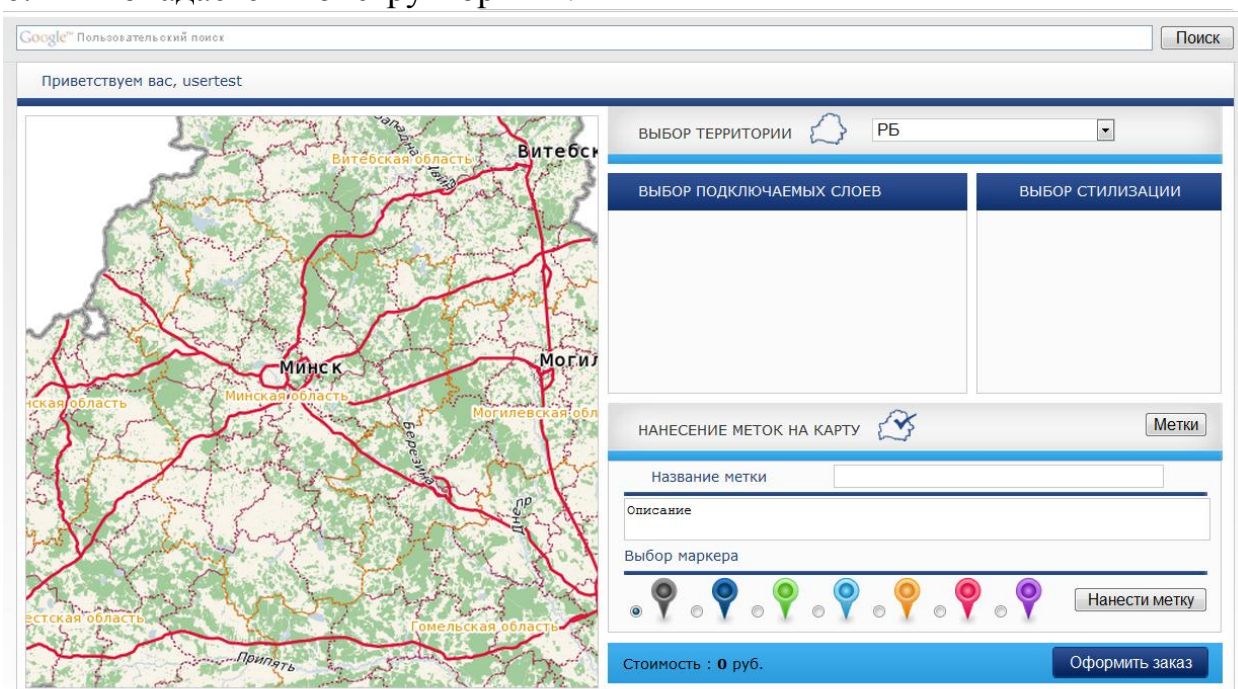

 Введите символы, которые вы видите на картинке.

Поля отмеченные "\*" обязательны для заполнения!

2. Дождаться подтверждения регистрации системным администратором Госкартгеоцентра (в течение суток за исключением выходных дней!).
3. Авторизоваться на сайте используя введенные при регистрации логин и пароль.
4. Выбрать меню Использование API – Создать карту на ваш сайт:

5. Указать URL-адрес веб-сайта – указывается только адрес и расширение (например *maps.by*) – Нажать Создать карту.

## 6. Вы попадаете в конструктор API:

Используя меню *Выбор территории* вы можете подобрать интересующую вас административно территориальную единицу:

На данный момент времени выбор подключаемых слоев и варианты стилизации дорабатываются, поэтому карта отдается целиком как есть (как <http://maps.by/map/maps>)