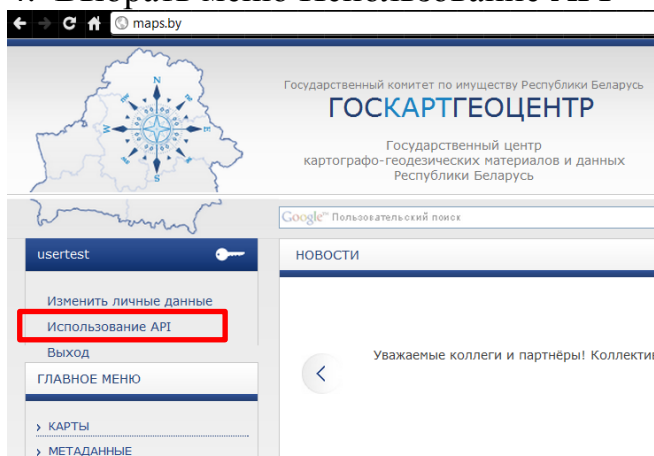

 Введите символы, которые вы видите на картинке.

Поля отмеченные "\*" обязательны для заполнения!

2. Дождаться подтверждения регистрации системным администратором Госкартгеоцентра (в течение суток за исключением выходных дней!).
3. Авторизоваться на сайте используя введенные при регистрации логин и пароль.
4. Выбрать меню Использование API – Создать карту на ваш сайт: