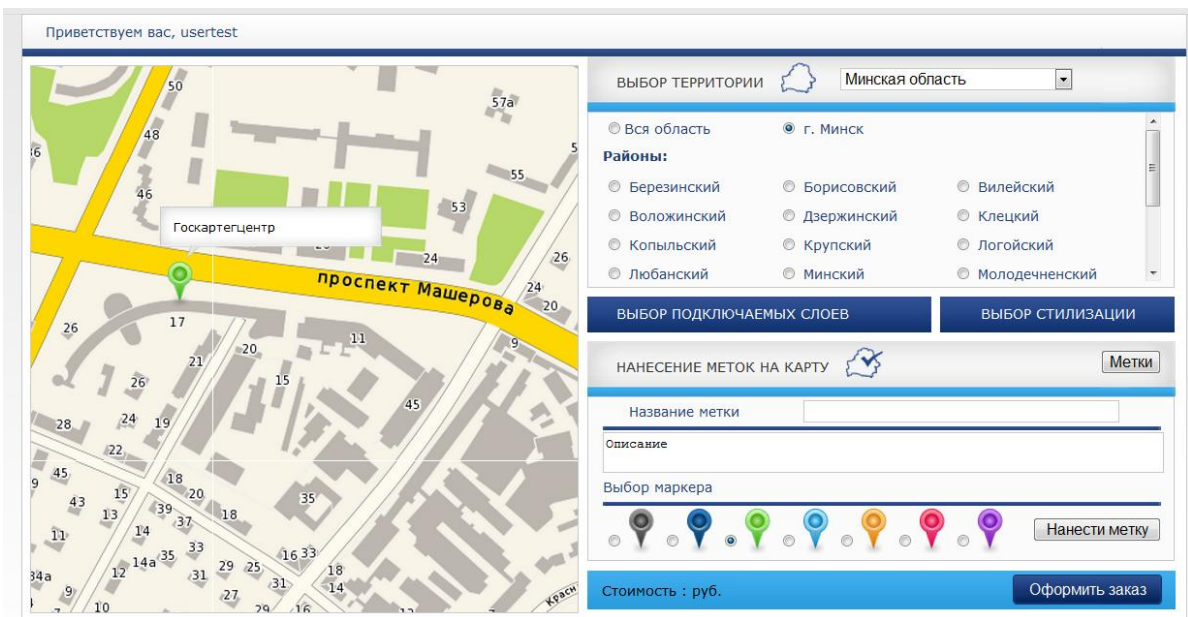

## 6. Вы попадаете в конструктор API:

Используя меню *Выбор территории* вы можете подобрать интересующую вас административно территориальную единицу:

На данный момент времени выбор подключаемых слоев и варианты стилизации дорабатываются, поэтому карта отдается целиком как есть (как <http://maps.by/map/maps>)

Вносится название метки (не отображается на карте) и ее описание (отображается на карте). Использую кнопку *Нанести метку* и клавиши навигации карты метка наносится на необходимый объект.

При необходимости редактирования нанесенной метки используется меню Метки.