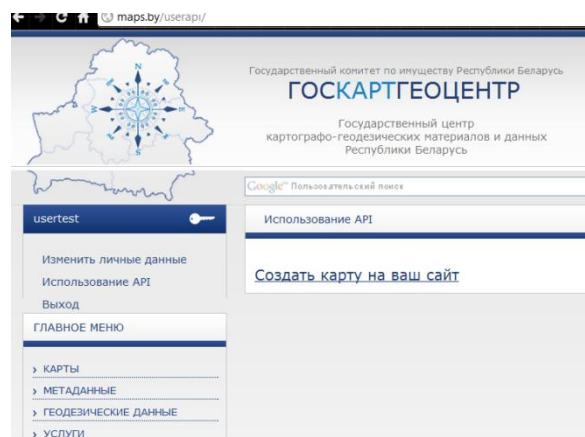

 Введите символы, которые вы видите на картинке.

Поля отмеченные "\*" обязательны для заполнения!

2. Дождаться подтверждения регистрации системным администратором Госкартгеоцентра (в течение суток за исключением выходных дней!).
3. Авторизоваться на сайте используя введенные при регистрации логин и пароль.
4. Выбрать меню Использование API – Создать карту на ваш сайт: