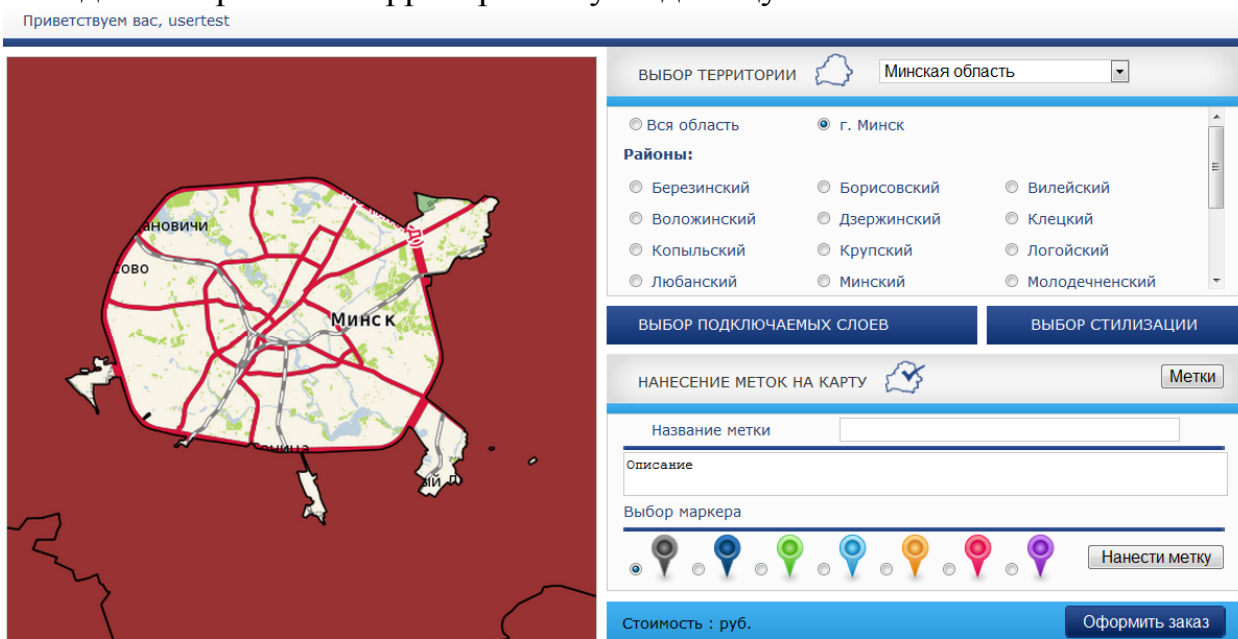

 Введите символы, которые вы видите на картинке.

Поля отмеченные "\*" обязательны для заполнения!

2. Дождаться подтверждения регистрации системным администратором Госкартгеоцентра (в течение суток за исключением выходных дней!).
3. Авторизоваться на сайте используя введенные при регистрации логин и пароль.
4. Выбрать меню Использование API – Создать карту на ваш сайт:

5. Указать URL-адрес веб-сайта – указывается только адрес и расширение (например *maps.by*) – Нажать Создать карту.

## 6. Вы попадаете в конструктор API:

Используя меню *Выбор территории* вы можете подобрать интересующую вас административно территориальную единицу:

На данный момент времени выбор подключаемых слоев и варианты стилизации дорабатываются, поэтому карта отдается целиком как есть (как <http://maps.by/map/maps>)